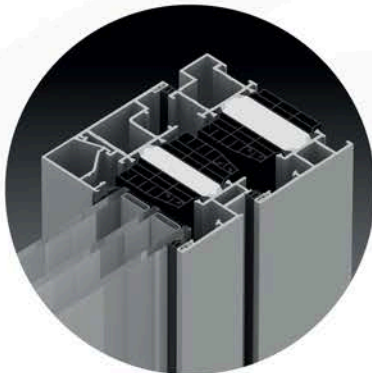

Perforées : trous ronds ou trous carrés

Format :

- > Petit (1000x2000).
- > Moyen (1250x2500).
- > Grand (1500x3000).
- > Autres sur demande.

Épaisseur : de 0,5 à 40 mm

Protection PVC standard ou découpable au laser

Tôles laquées garanties pliables

Les produits semi-finis

- › Tôles pliées :
Finition brut, laquée, ou anodisée.
De 1 à 4 plis.
Développé jusqu'à 1 m.
Longueur jusqu'à 6 m.
- › Anodisation
- › Laquage
- › Cintrage

La gamme de garde-corps et portails

Montage mécanique
Finition brut, anodisée ou laquée
Remplissage par barreaux ou panneaux

La gamme **blyweert**[®] aluminium

Châssis fixes
Portes et fenêtres
Pergolas et vérandas
Système **b-Quick**
the fastest way to create a window